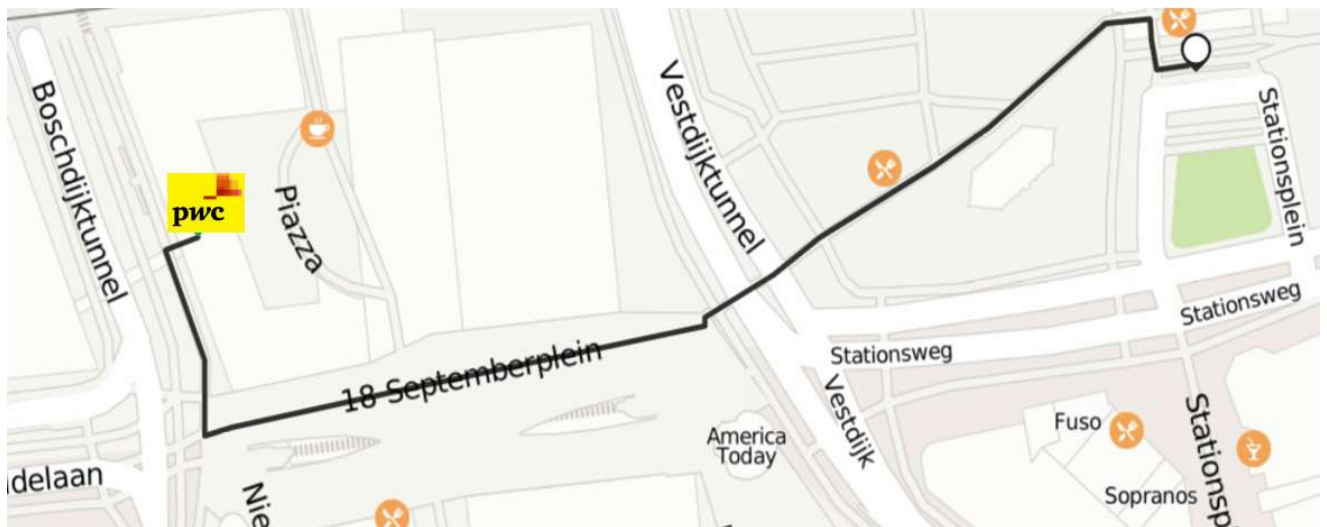

Routebeschrijving naar nieuwe pand PwC Eindhoven (per 26/11/2018)

PwC
Piazza Center Offices
Boschdijktunnel 10
5611 AG Eindhoven
T. 06 8327 9119 (Facility)

Met de auto (na parkeren ongeveer 4 minuten lopen)

Stel uw navigatie in op "P1 Parking Mathildelaan Eindhoven" en parkeer uw auto op niveau 4. Daar aangekomen ziet u de ingang naar de Mediamarkt (Uitgang Centrum). Na het passeren van de Mediamarkt kunt u via de voetgangerstunnel naar de overkant lopen. Aan de overkant aangekomen zijn aan de rechterkant de liften naar ons kantoor. PwC zit op de 4e verdieping. Graag op de knop van de PwC intercom drukken zodat onze mensen van Facility u binnen kunnen laten.

Aangekomen op station Eindhoven Centraal loopt u richting de uitgang 'Centrum'. Hier houdt u rechts aan richting de Bijenkorf. U passeert de Bijenkorf en het Piazza winkelcentrum. Aan het einde van het blok gaat u rechtsaf en loopt u tot aan de voetgangerstunnel welke boven de Boschdijktunnel loopt. Onder de voetgangerstunnel kunt u aanbellen bij PwC. U zult dan binnen gelaten worden door onze Facility medewerker. Eenmaal in het gebouw kunt u aan de rechterkant met de lift naar PwC op de 4e verdieping.