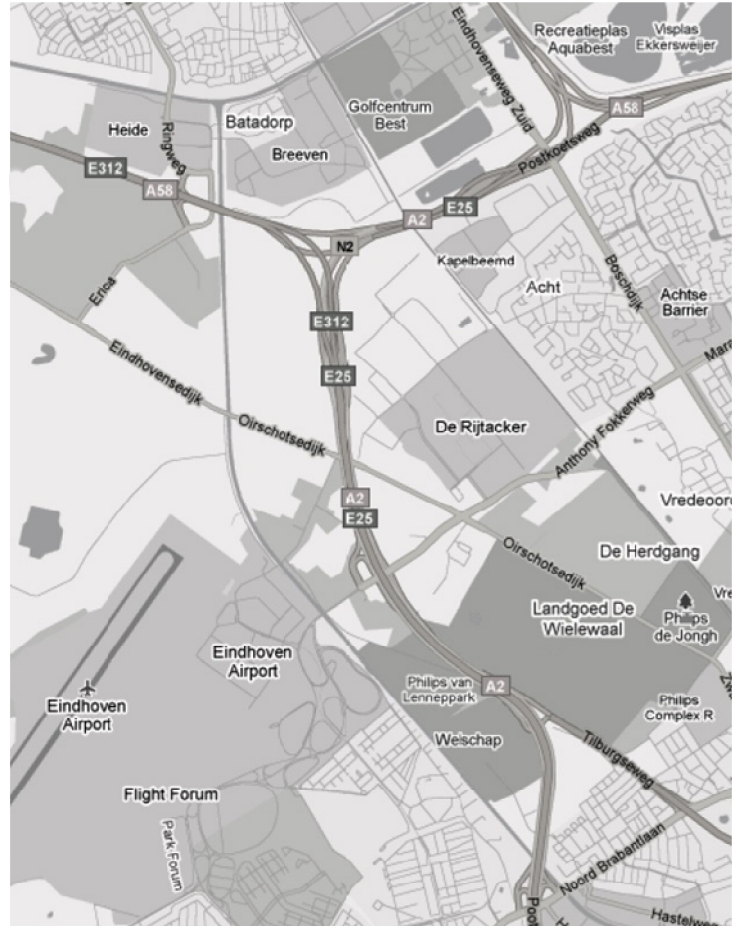

Flight Forum 840
5657 DV EINDHOVEN
Postbus 6365
5600 HJ EINDHOVEN
Telefoon 088 792 00 40
Fax 088 792 94 13

Routebeschrijving

Vanuit Utrecht/Amsterdam (A2) en Rotterdam/Breda/Tilburg (A58)

- Zodra u Eindhoven nadert volgt u "**Randweg**".
- U neemt afslag 29 (**Eindhoven Airport**).
- Boven aan de afslag gaat u bij de verkeerslichten rechts af.
- Zie verder de beschrijving "Vanaf de Anthony Fokkerweg".

Vanuit Antwerpen (A67), Maastricht (A2) en Venlo (A67)

- Zodra u Eindhoven nadert volgt u "**Randweg**".
- U neemt afslag 29 (**Eindhoven Airport**).
- Boven aan de afslag gaat u bij de verkeerslichten links af.
- Zie verder de beschrijving "Vanaf de Anthony Fokkerweg".

Vanaf de Anthony Fokkerweg

- Op de Anthony Fokkerweg houdt u links aan; aan uw linkerkant ziet u ons gebouw liggen.
- U rijdt ons gebouw voorbij, blijft links aanhouden en gaat onder het viaduct door (2x).
- Direct na het 2^e viaduct gaat u links onze "binnenring" op.
- U vervolgt uw weg totdat u – wederom aan uw linkerkant – ons gebouw ziet liggen. Parkeerplaatsen gereserveerd voor cliënten ziet u aangrenzend aan ons gebouw.