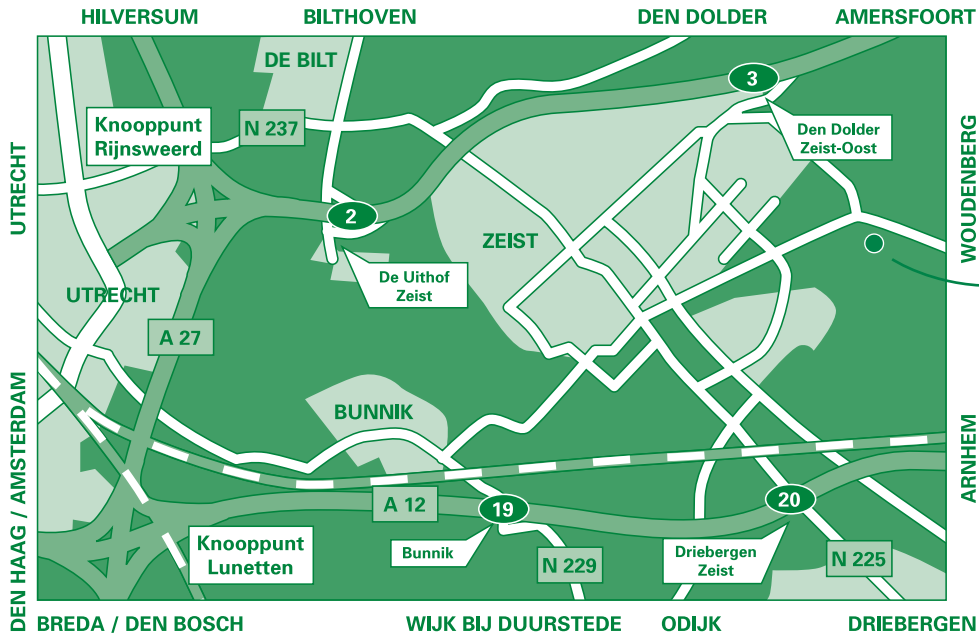

HOTEL · RESTAURANT
★ ★ ★ ★
Oud London

Woudenbergsesweg 52
3707 HX Zeist
tel. 0343 491 245
fax 0343 491 244
info@oudlondon.nl
www.oudlondon.nl