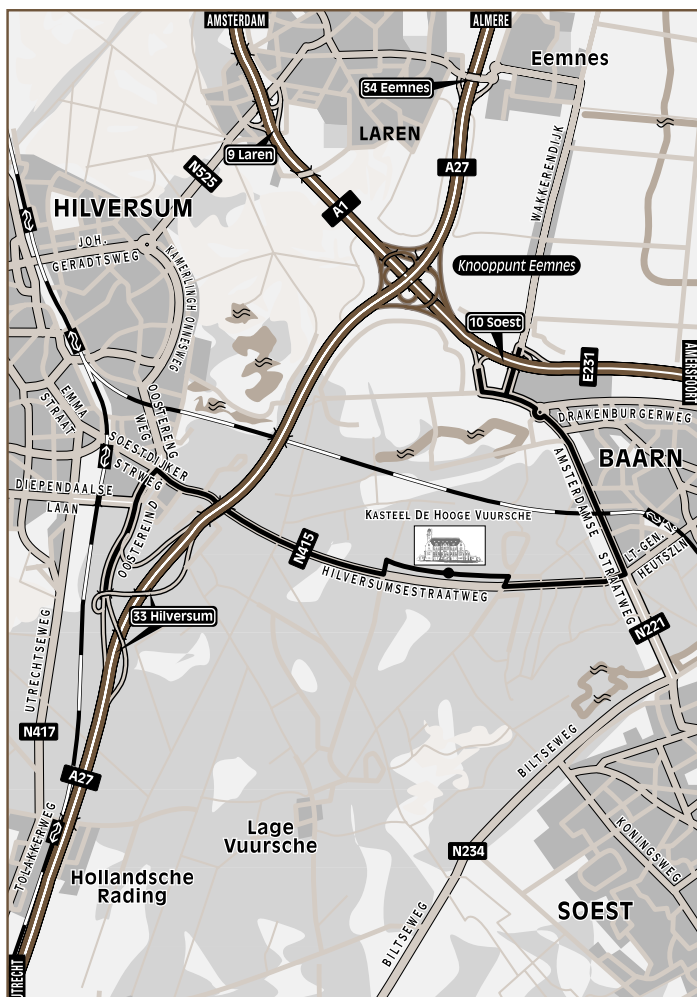

KASTEEL DE HOOGHE VUURSCHÉ

MONUMENTALE LOCATIE VOOR EVENEMENTEN

ROUTEBSCHRIJVING

VANUIT RICHTING AMSTERDAM (A1)

- AFSLAG SOEST/BAARN NOORD (AFSLAG 10)
- RICHTING SOEST (N221)
- BIJ DE ROTONDE TWEEDE AFSLAG (RICHTING SOEST)
- BIJ DE VERKEERSLICHTEN RECHTSAF, RICHTING LAGE VUURSCHÉ/HILVERSUM (N415)
- A.N.W.B. BORDEN 'HOOGHE VUURSCHÉ' VOLGEN (BIJ DE KRUISSING RECHTSAF DE VENTWEG OP RIJDEN)

VANUIT RICHTING AMERSFOORT (A1)

- AFSLAG SOEST/BAARN NOORD (AFSLAG 10)
- RICHTING SOEST (N221)
- BIJ DE ROTONDE TWEEDE AFSLAG (RICHTING SOEST)
- BIJ DE VERKEERSLICHTEN RECHTSAF, RICHTING LAGE VUURSCHÉ/HILVERSUM (N415)
- A.N.W.B. BORDEN 'HOOGHE VUURSCHÉ' VOLGEN (BIJ DE KRUISSING RECHTSAF DE VENTWEG OP RIJDEN)

VANUIT RICHTING UTRECHT (A27)

- AFSLAG HILVERSUM (AFSLAG 33)
- NA +/- 500 METER RECHTSAF, RICHTING LAGE VUURSCHÉ/BAARN (N415)
- A.N.W.B. BORDEN 'HOOGHE VUURSCHÉ' VOLGEN (BIJ DE KRUISSING LINKSAF DE VENTWEG OP RIJDEN)

OPENBAAR VERVOER VANAF HILVERSUM

- (BUSDIENST IEDER HALF UUR 7 MINUTEN VOOR HET HELE UUR EN 7 MINUTEN VOOR HET HALVE UUR.)
- MET DE TREIN NAAR NS-STATION HILVERSUM
 - DAARNA MET BUSLIJN 70 (RICHTING AMERSFOORT)
 - UITSTAPPEN BIJ HALTE ROSKAM